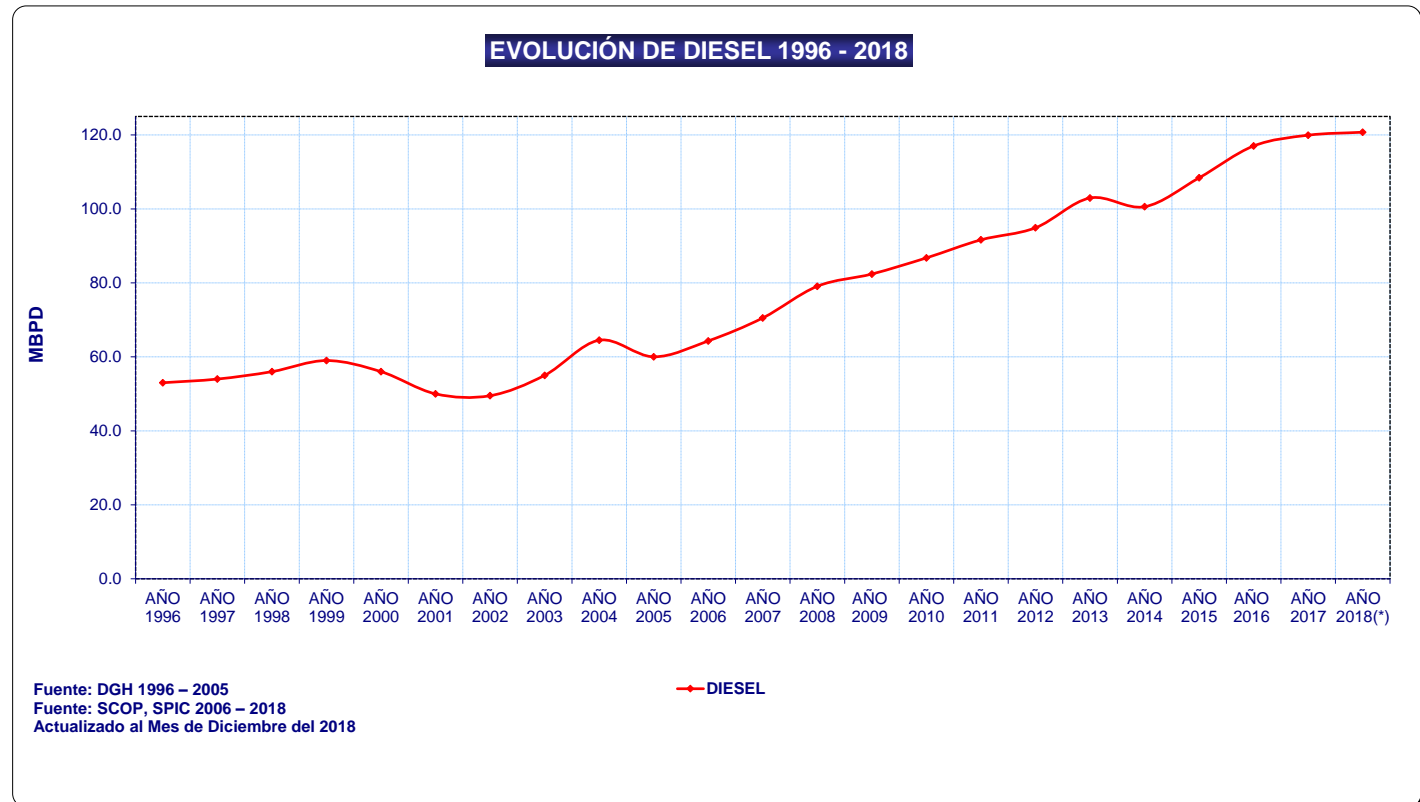

DEMANDA DE DIESEL - POR AÑO

DEMANDA TOTAL DE DIESEL

AÑO	DIESEL
AÑO 1996	53.00
AÑO 1997	54.00
AÑO 1998	56.00
AÑO 1999	59.00
AÑO 2000	56.00
AÑO 2001	50.00
AÑO 2002	49.50
AÑO 2003	55.00
AÑO 2004	64.50
AÑO 2005	60.02
AÑO 2006	64.31
AÑO 2007	70.53
AÑO 2008	79.09
AÑO 2009	82.40
AÑO 2010	86.76
AÑO 2011	91.64
AÑO 2012	94.90
AÑO 2013	102.95
AÑO 2014	100.59
AÑO 2015	108.41
AÑO 2016	117.02
AÑO 2017	119.93
AÑO 2018(*)	120.74

(*) Actualizado a DICIEMBRE 2018

Unidad: Miles de Barriles/Día

Fuente: Datos del SCOP, SPIC OSINERGMIN - PERÚ